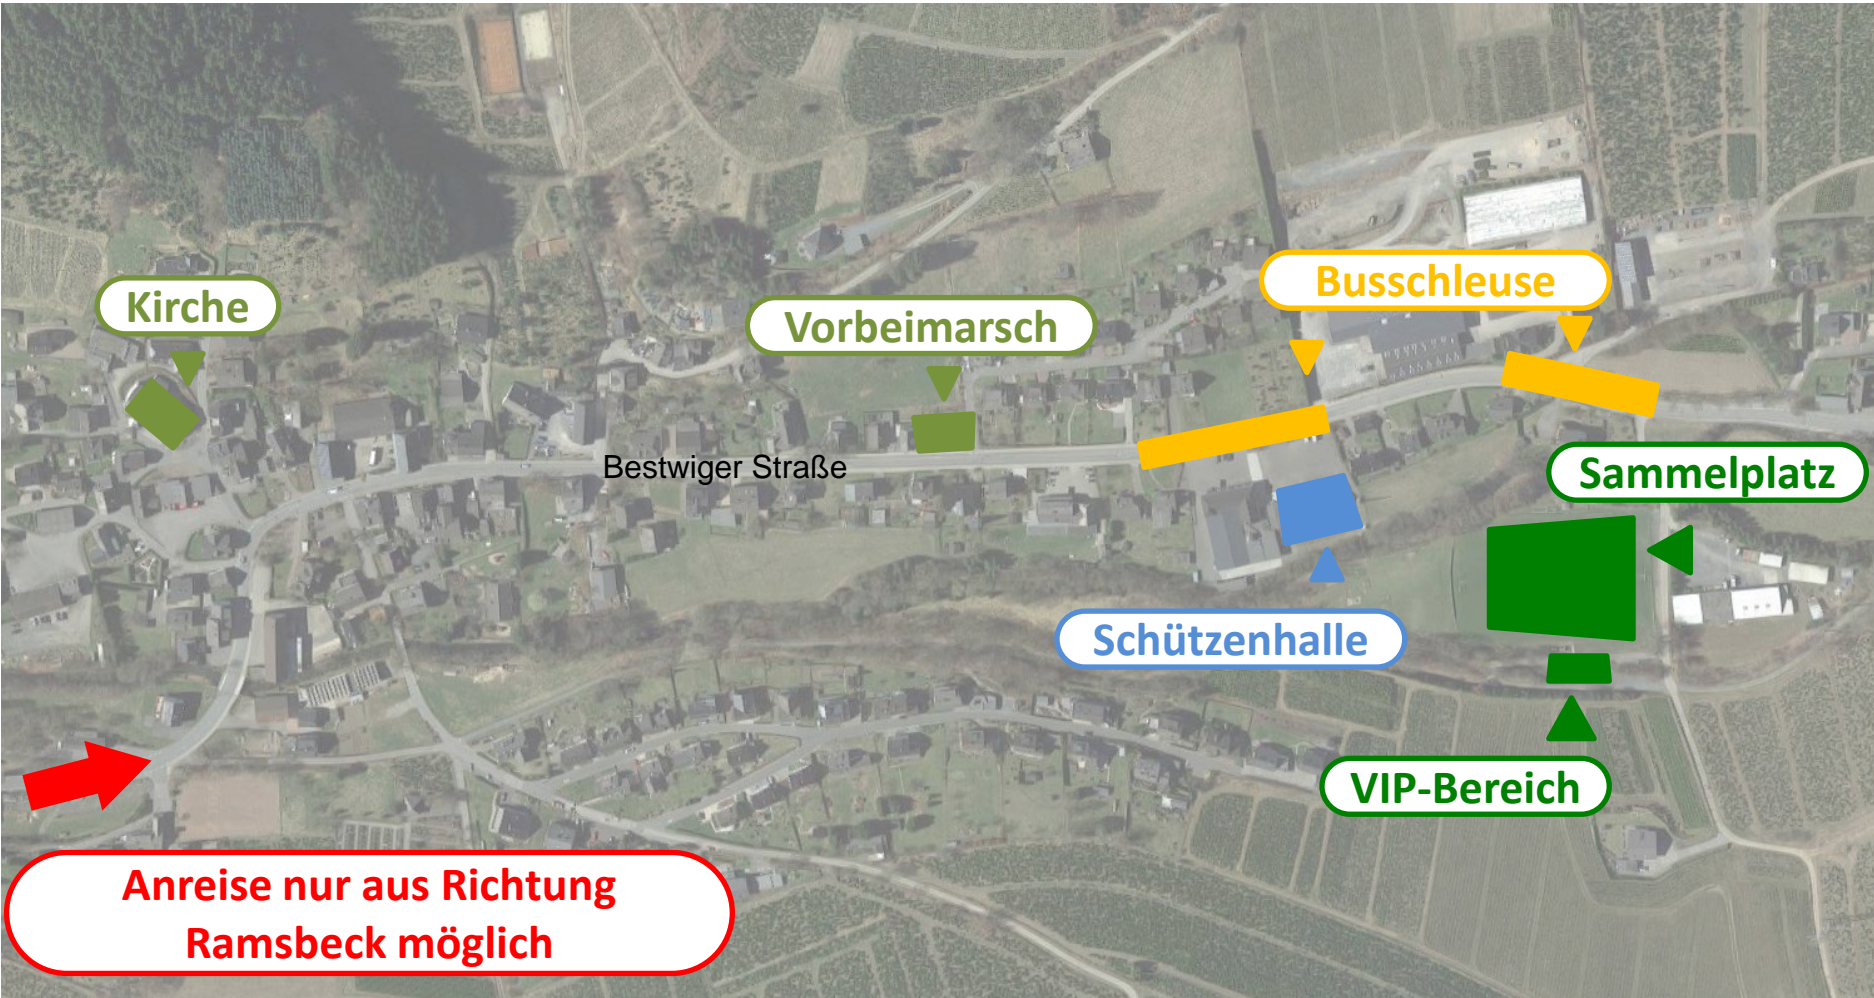

# Anreise zum großen Festumzug am Sonntag den 3. September

# Anreise am Samstag den 2. September

Parkplatz Festgelände

Festgelände

Einfahrt

Kirche

Anreise aus Richtung Ramsbeck

L776

Bestwiger Str.

Bestwiger Straße

Anreise aus Richtung Bestwig